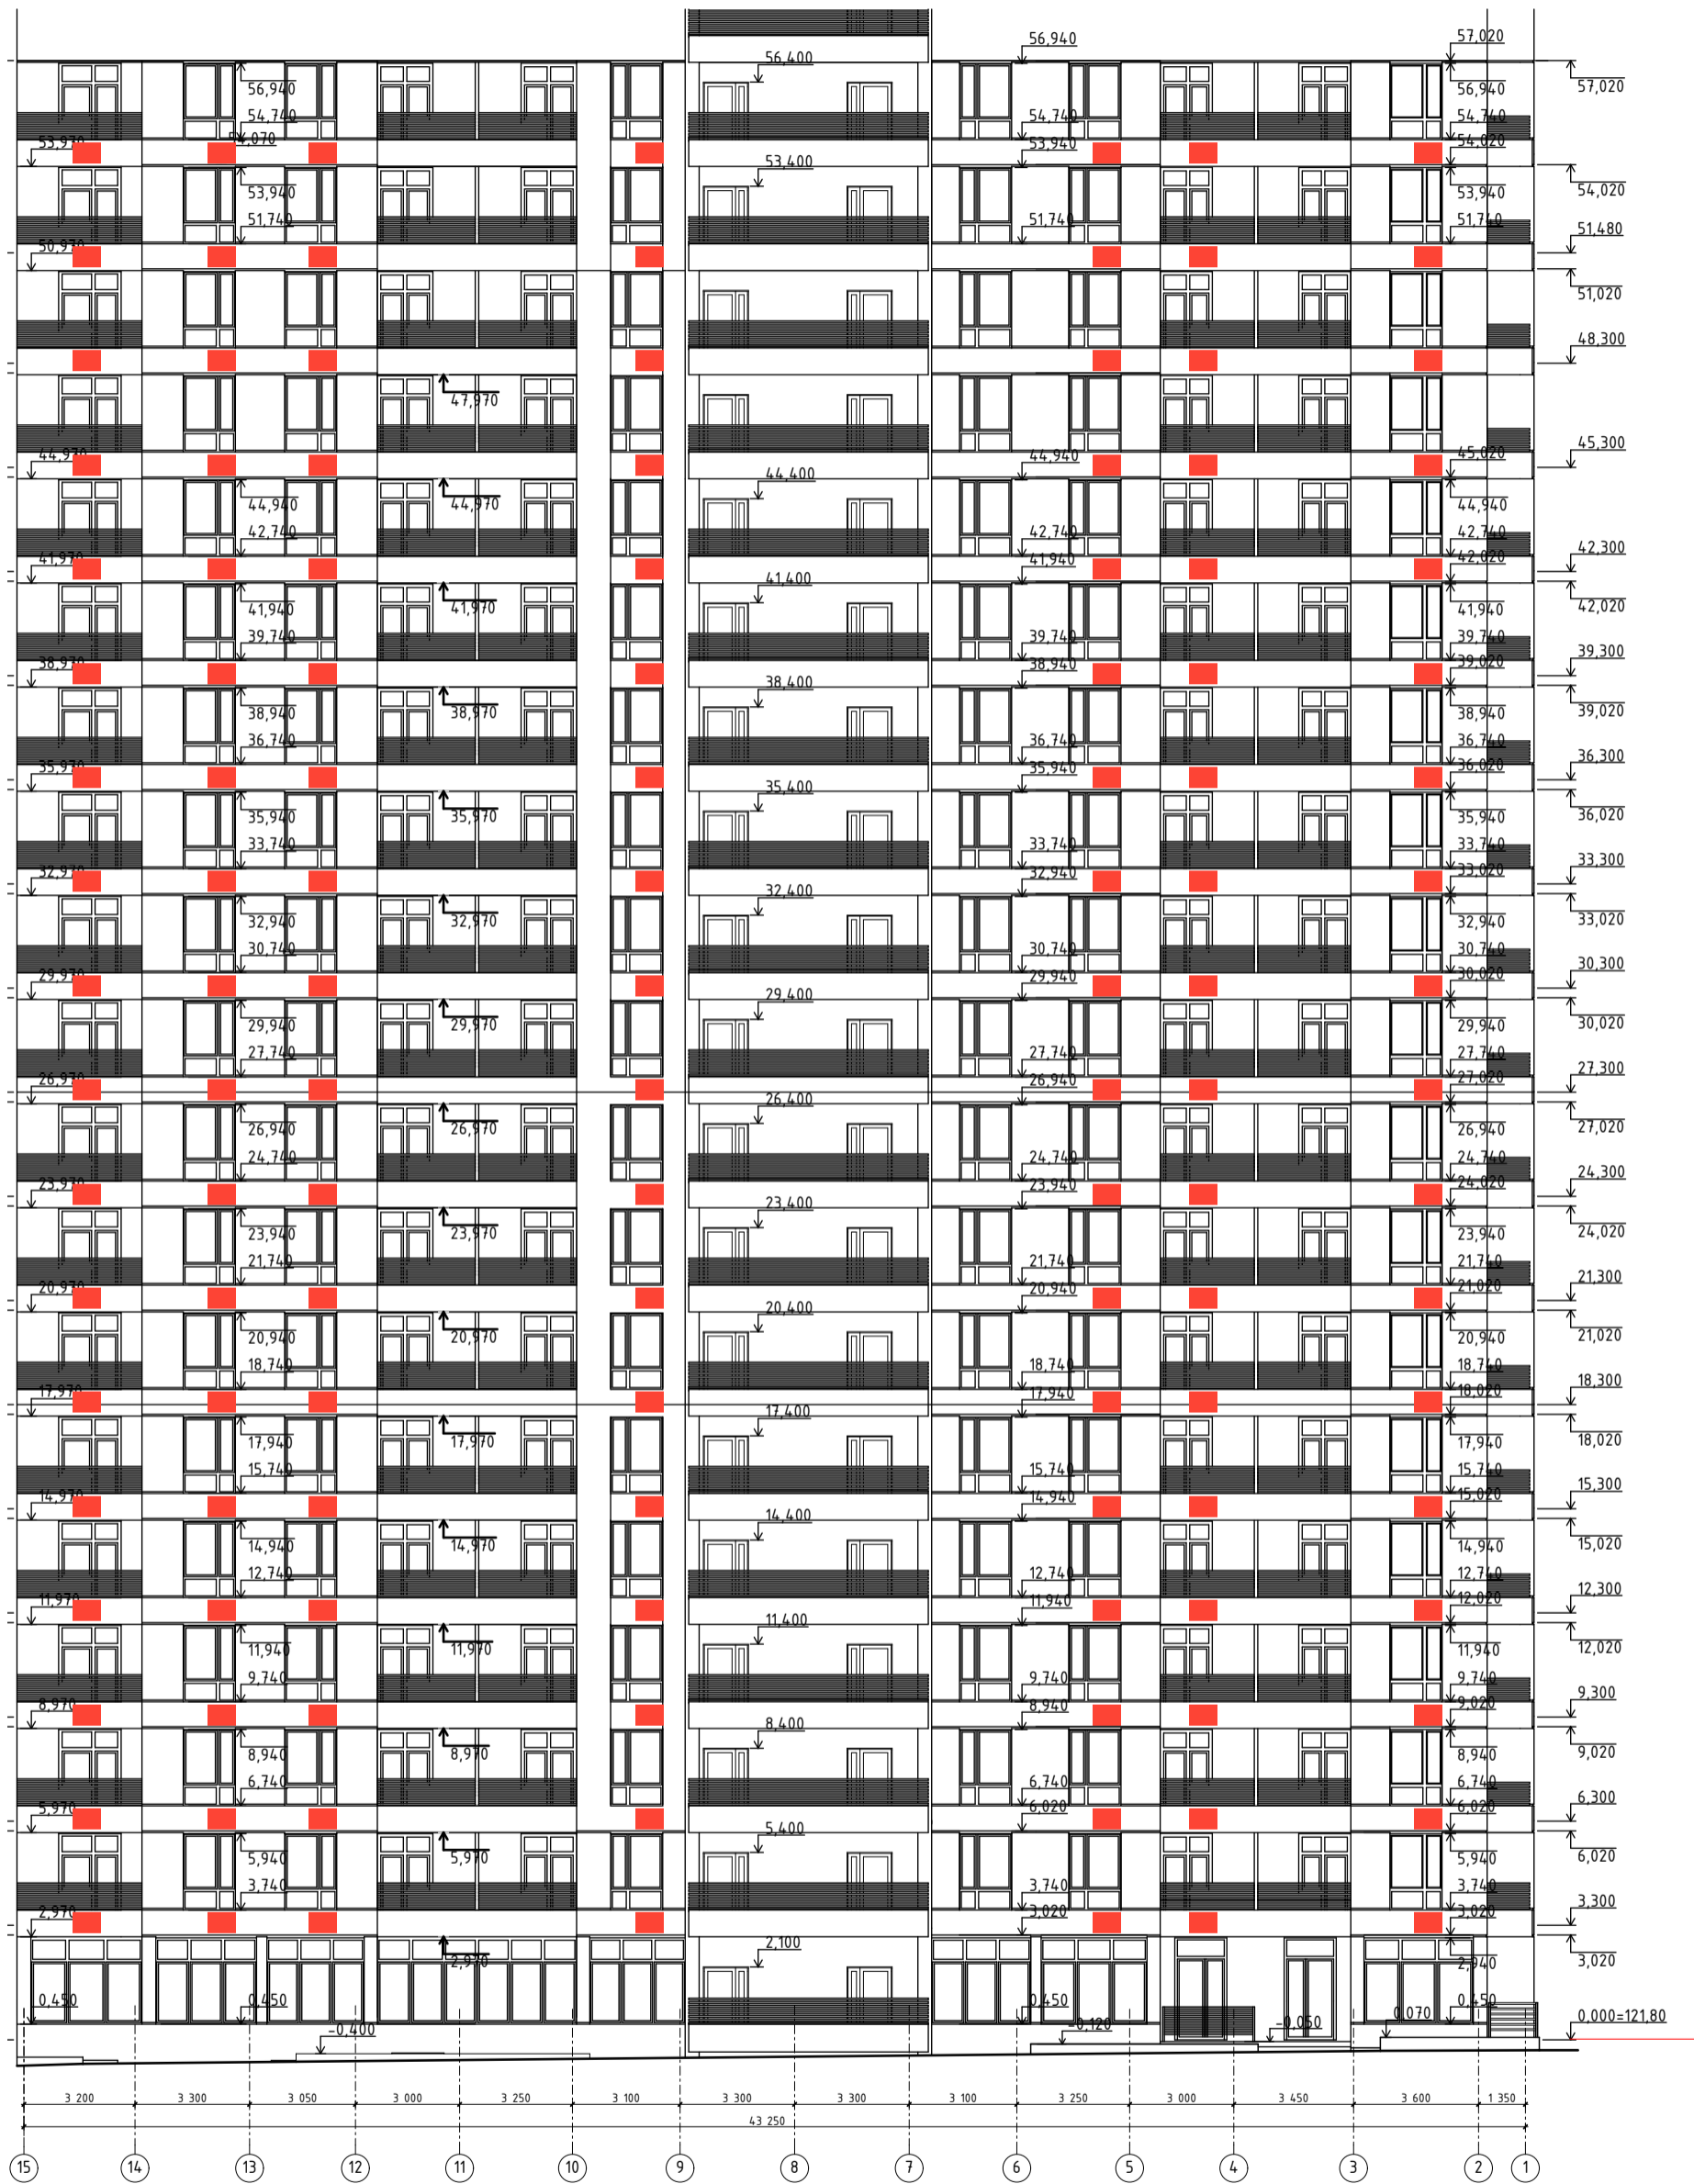

C1

План типового поверху

■ - Місця можливого встановлення зовнішніх блоків кондиціонерів

С1
Фасад 1-15

■ - Місця можливого встановлення зовнішніх блоків кондиціонерів

C1
Фасад 15-1

■ - Місця можливого встановлення зовнішніх блоків кондиціонерів

С1
Фасад А-Е

 - Місця можливого встановлення зовнішніх блоків кондиціонерів