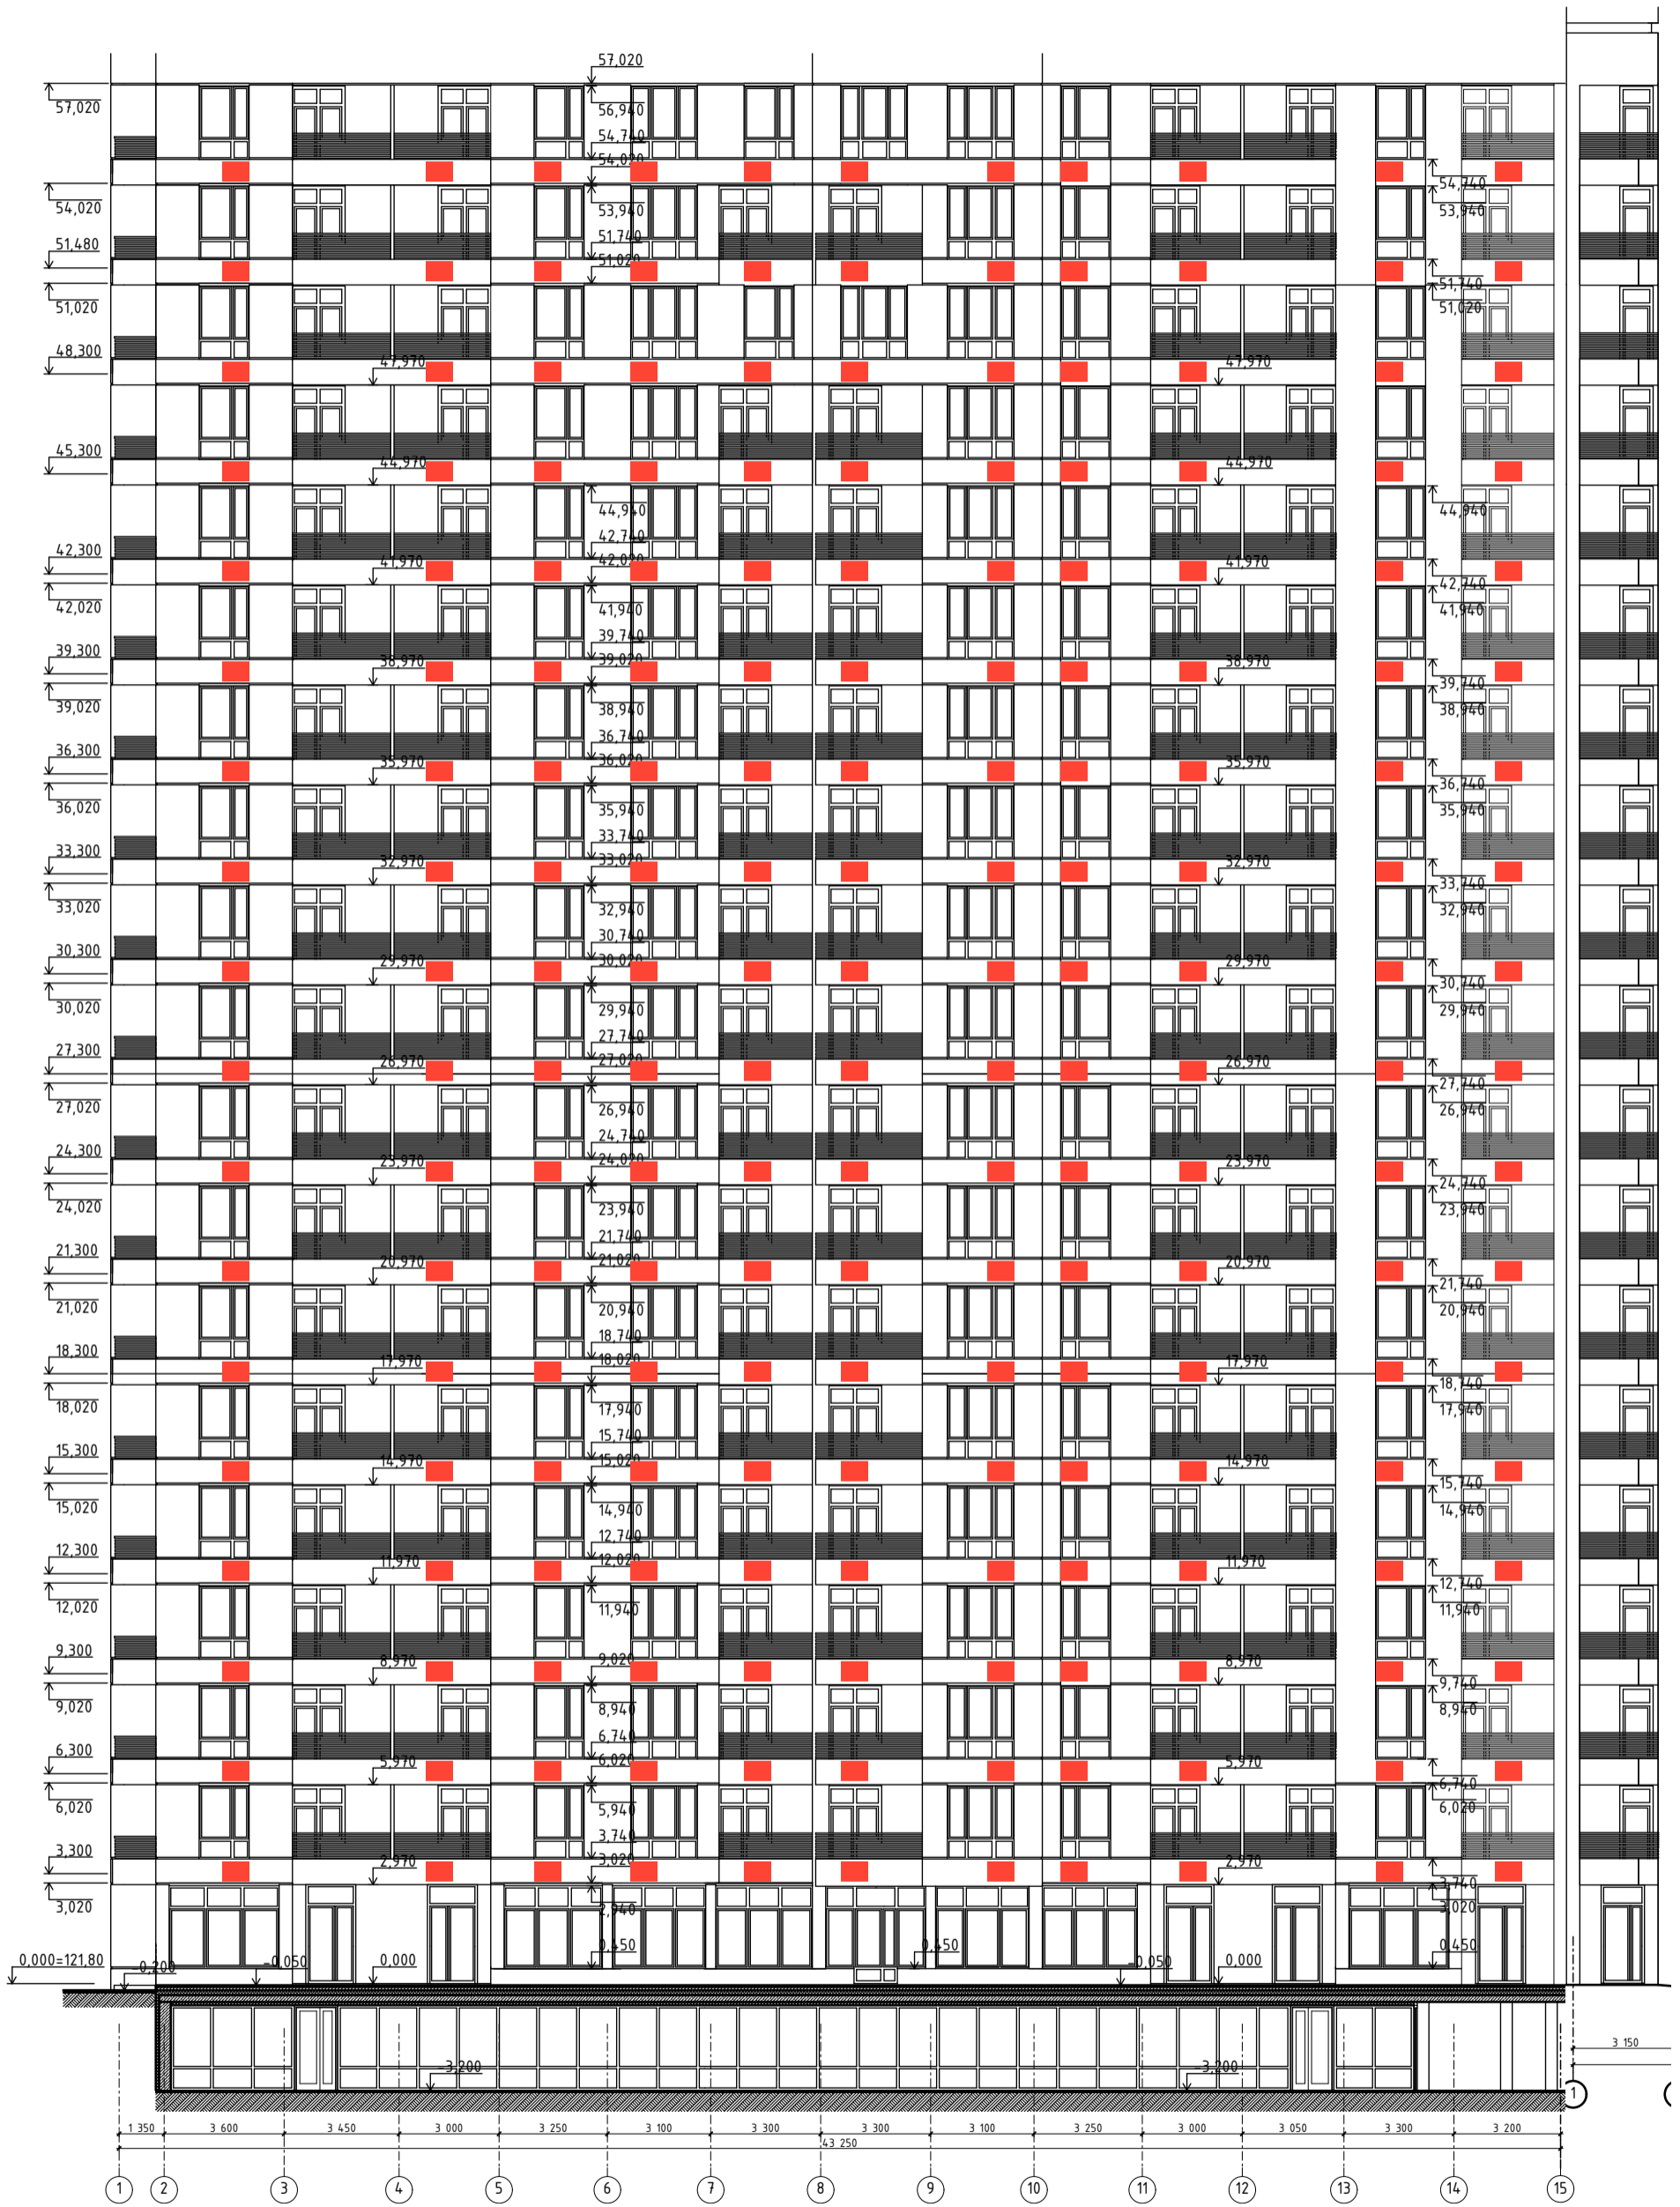

C1

План типового поверху

■ - Місця можливого встановлення зовнішніх блоків кондиціонерів

С1
Фасад 1-15

■ - Місця можливого встановлення зовнішніх блоків кондиціонерів

C1
Фасад 15-1

■ - Місця можливого встановлення зовнішніх блоків кондиціонерів

С1
Фасад А-Е

 - Місця можливого встановлення зовнішніх блоків кондиціонерів