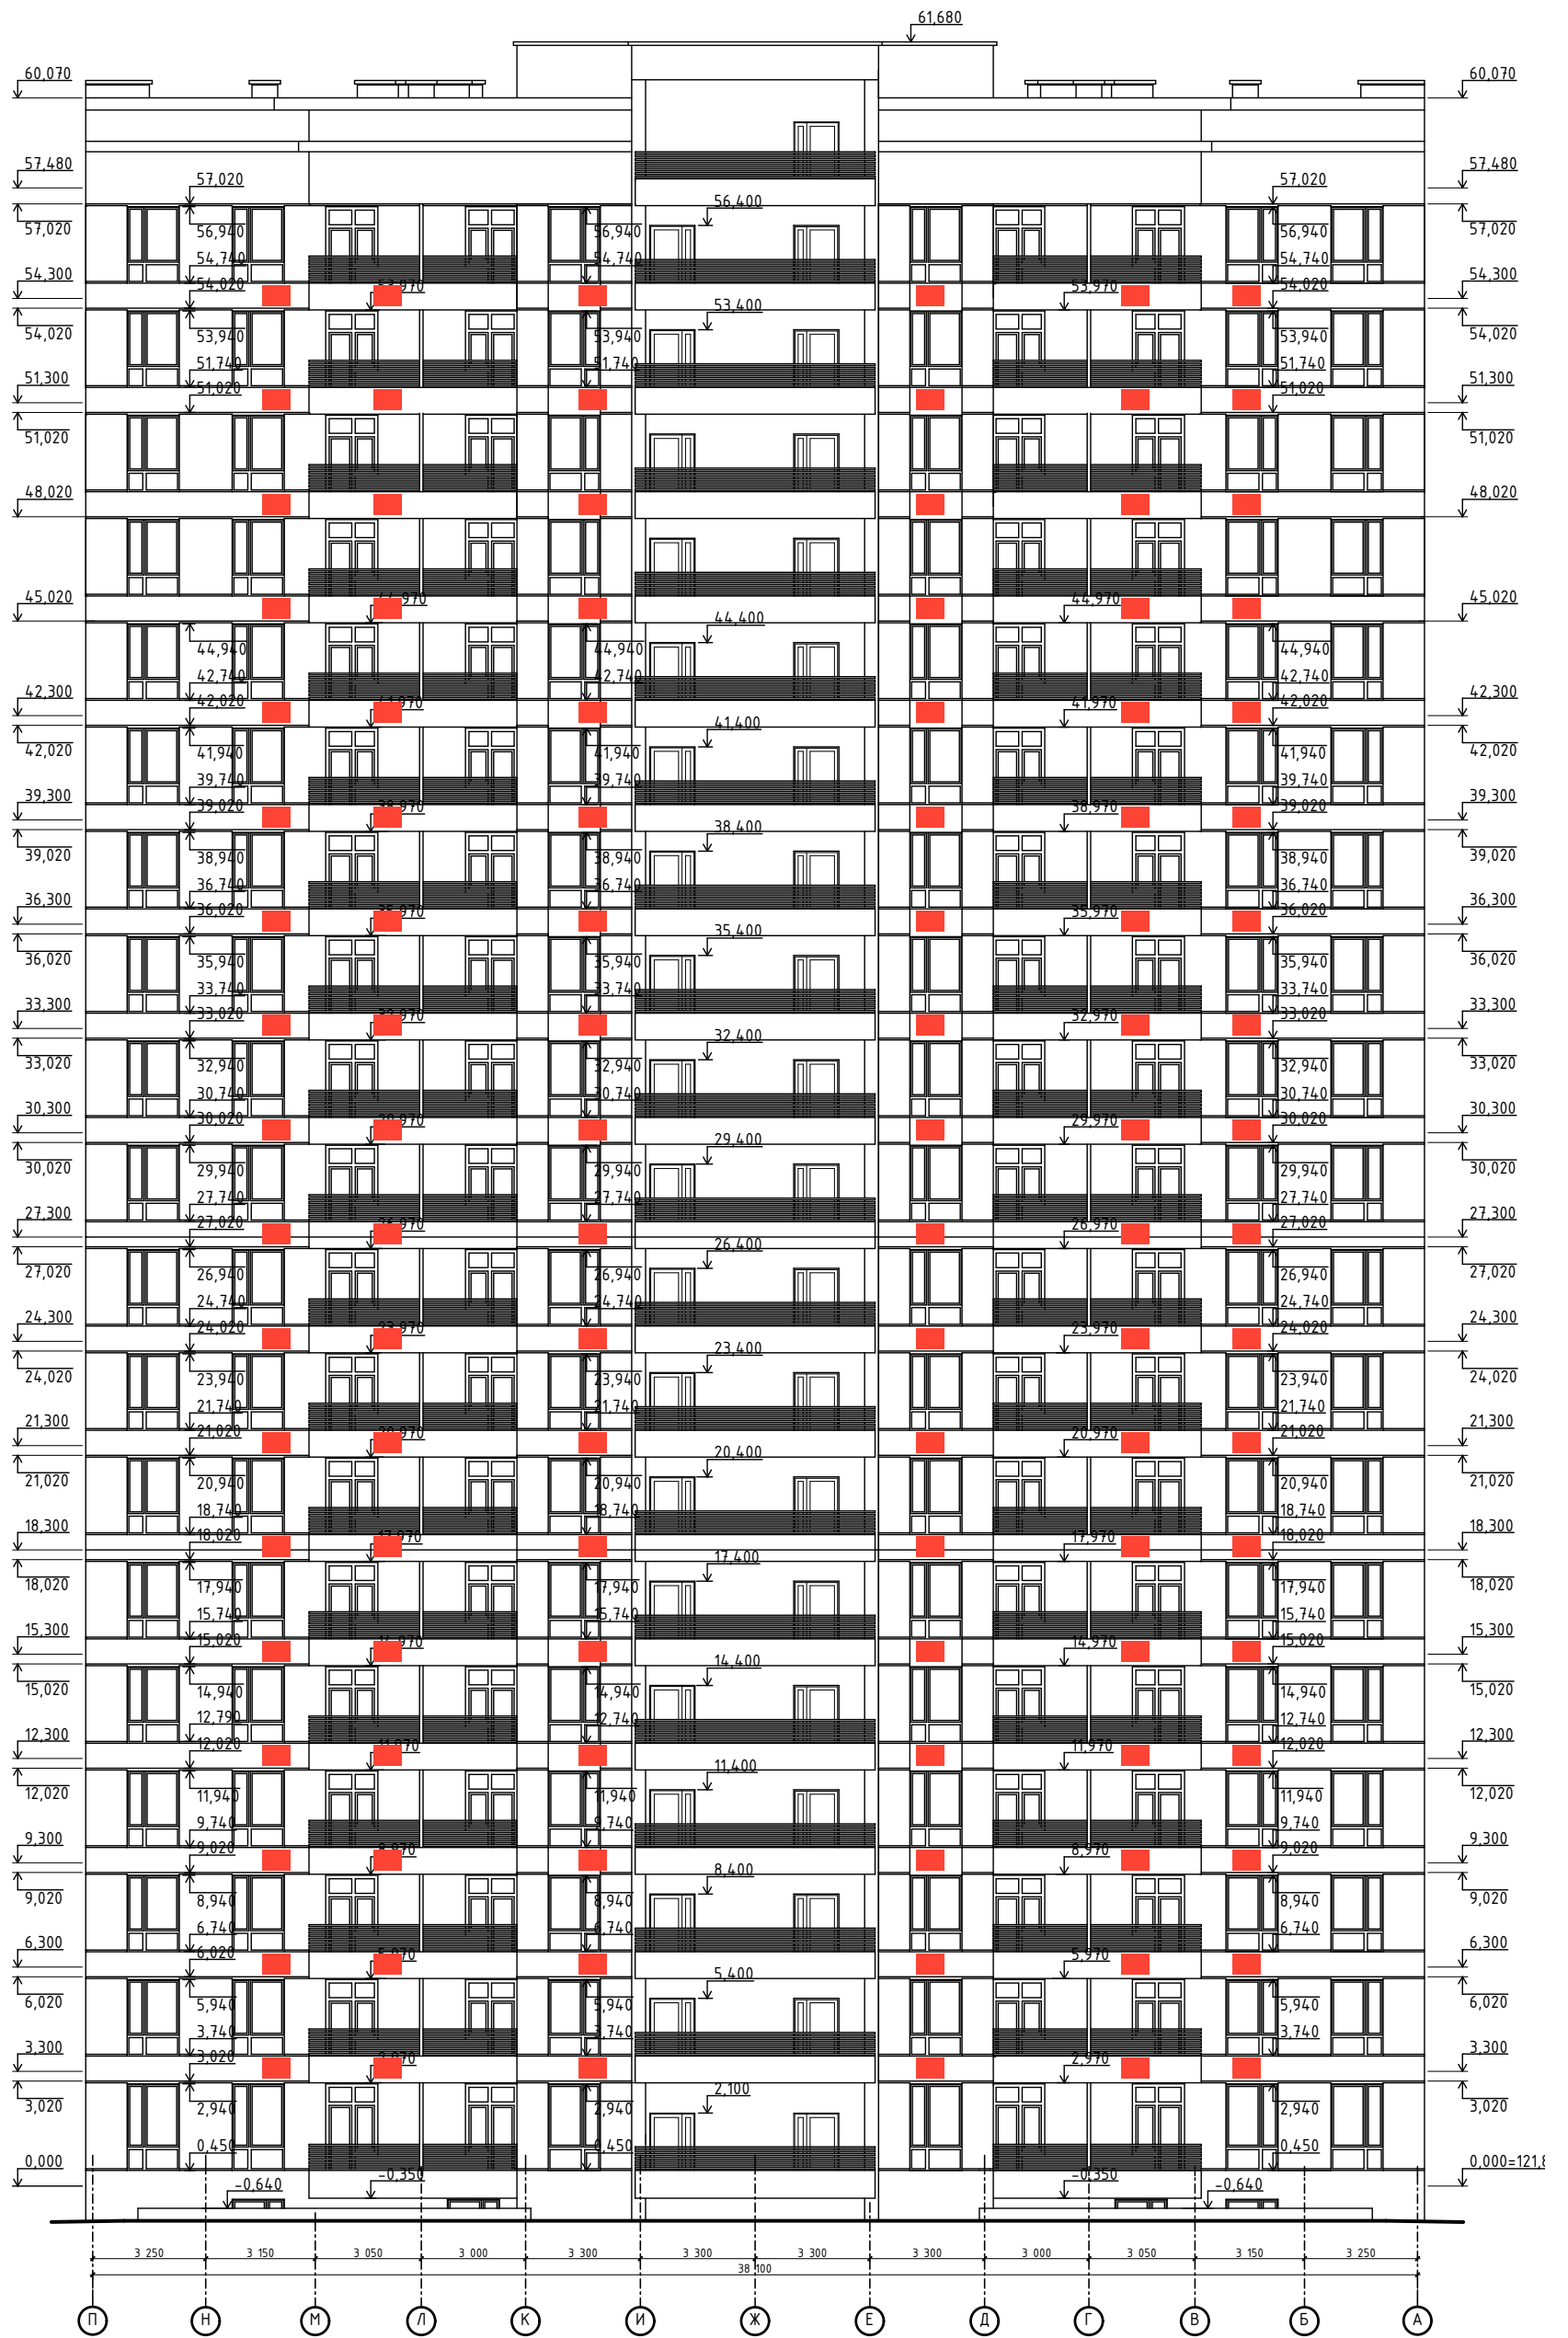

План типового поверху

■ - Місця можливого встановлення зовнішніх блоків кондиціонерів

С3
Фасад П-А

■ - Місця можливого встановлення зовнішніх блоків кондиціонерів

С3
Фасад А-П

■ - Місця можливого встановлення зовнішніх блоків кондиціонерів